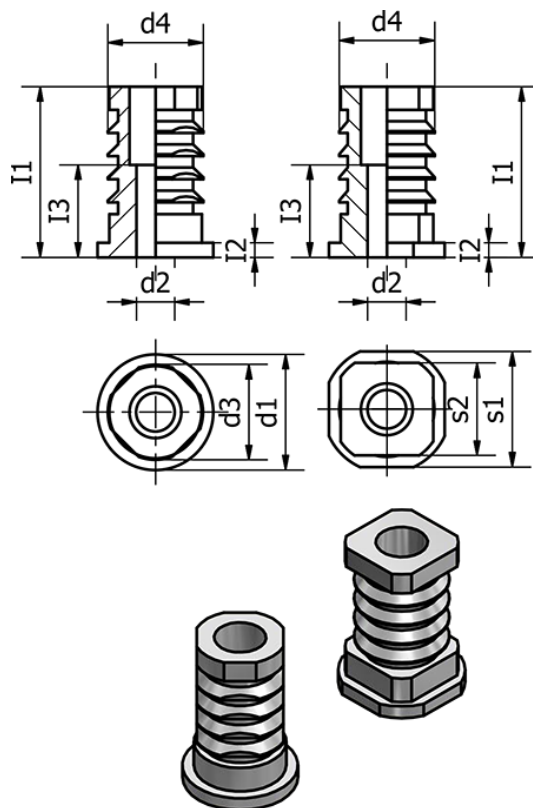

Varenummer: 20992D35M12

Beskrivelse: E+G Gevind indsats - GN 992-D35-M12

Mål

d1 = D35

d2 = 12

d3 = 31

d4 = 31.5

I1 = 37.5

I2 = 2.5

I3 = 24

s1 =

s2 =

Vægt (g) = 55